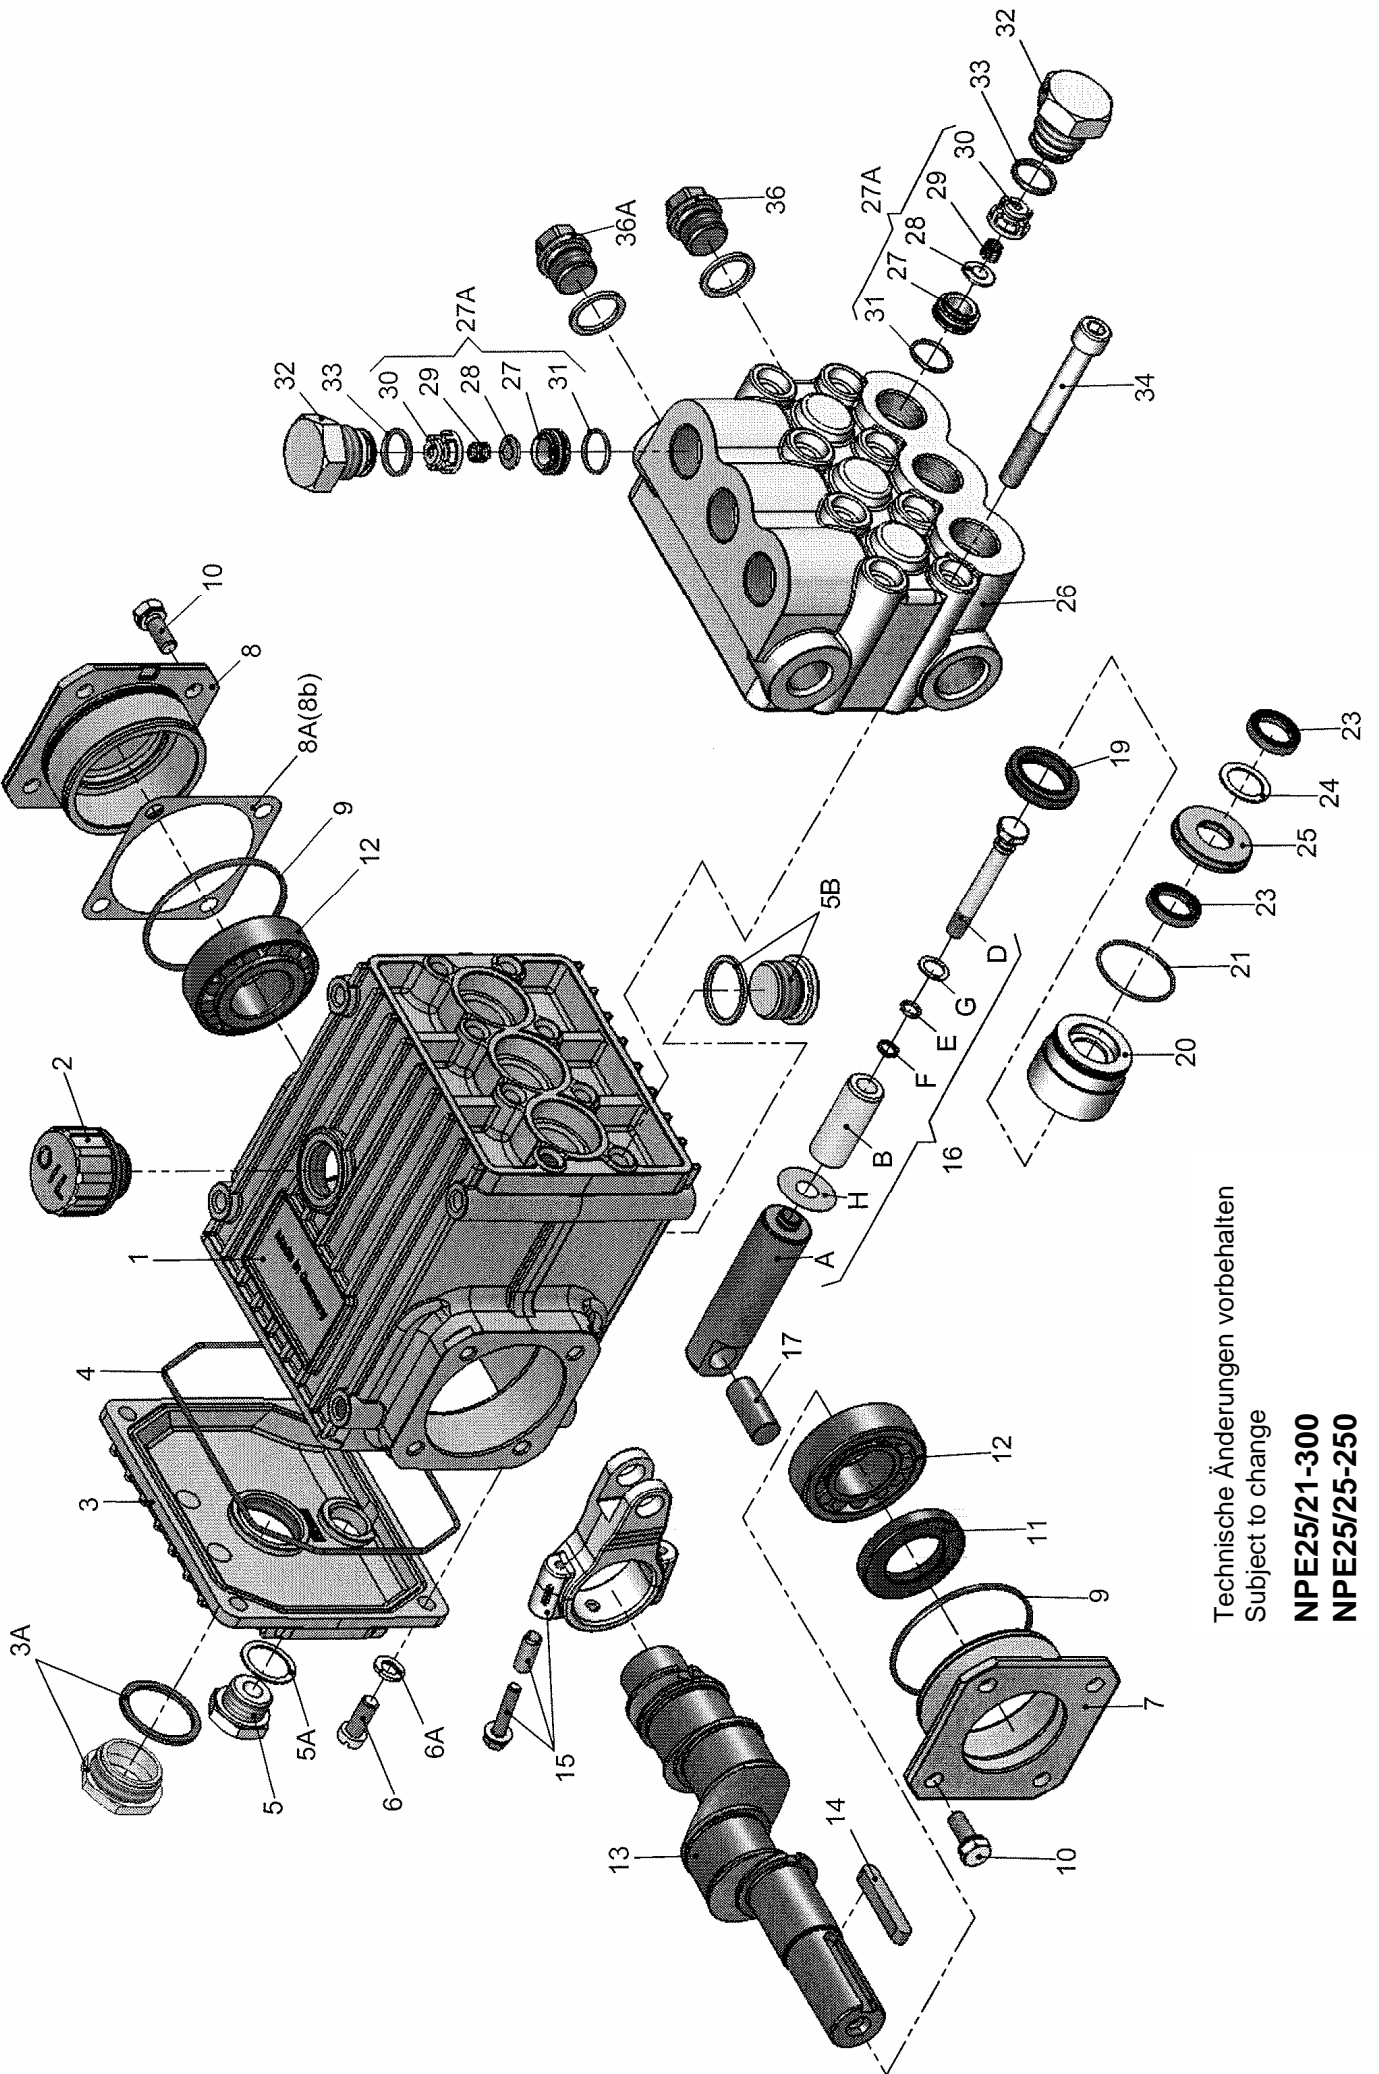

Ersatzteilverzeichnis NPE25/21-300
Spare Parts List NPE25/25-250

Best.-Nr.: 00.5838
Code.No: 00.6003

Lfd. Nr. Item No.	Stückzahl No. Off	Best.-Nr. Code No.	Benennung	Description
1	1	01.0599	Antriebsgehäuse	Crankcase
2	1	00.5012	Ölauffüllstopfen	Oil Filler Plug
3	1	03.0243	Getriebedeckel	Crankcase Cover
3A	1	00.2416	Ölschauglas kpl.	Oil Sight Glass Assy
4	1	06.1005	O-Ring	O-Ring
5	1	07.0705	Stopfen G1/2	Plug G1/2
5A	1	06.0282	Dichtung G1/2	Gasket G1/2
5B	1	00.4510	Stopfen kpl.	Plug Assy
6	4	21.0026	Zylinderschraube	Cylinder Screw
6A	4	07.2994	Federring	Spring Washer
7	1	03.0339	Lagerdeckel offen	Bearing Cover open
8	1	03.0350	Lagerdeckel geschlossen	Bearing Cover closed
8A	1-3	07.4456	Paßscheibe	Fitting Disc
8B	1	07.4455	Paßscheibe	Fitting Disc
9	2	06.0058	O-Ring	O-Ring
10	8	21.0034	Sechskantschraube	Hexagon Screw
11	1	06.0287	Radialwellendichtring	Radial Shaft Seal
12	2	05.0202	Kegelrollenlager	Taper Roller Bearing
13	1	11.0625	Kurbelwelle NP25/21	Crankshaft NP25/21
13	1	11.0626	Kurbelwelle NP25/25	Crankshaft NP25/25
14	1	07.3522	Paßfeder	Fitting Key
15	3	00.2458	Gleitlagerpleuel kpl.	Connecting Rod Assy
16	3	00.5879	Plunger kpl.	Plunger Assy
16A	3	11.0772	Plunger	Plunger
16B	3	11.0575	Plungerrohr	Plunger Pipe
16D	3	21.0338	Spannschraube	Tension Screw
16E	3	06.0113	O-Ring	O-Ring
16F	3	06.0114	Stützring	Support Ring
16G	3	06.0275	Kupferdichtring	Copper Gasket
16H	3	07.3723	Ölabstreifer	Oil Scraper
17	3	11.0739	Kreuzkopfbolzen	Crosshead Pin
•19	3	06.1569	Wellendichtring	Radial Shaft Seal
20	3	07.4086	Dichtungsaufnahme	Seal Adaptor
•21	3	06.0277	O-Ring	O-Ring
•23	6	06.1174	Nutring	Grooved Seal
•24	3	07.3104	Stützring	Support Ring
25	3	07.2697	Leckagerückfuhring	Drip-Return Ring
26	1	01.0886	Ventilgehäuse	Valve Casing
27A	6	00.5881	Ventil kpl	Valve Assy
••27	6	07.4511	Ventilsitz	Valve Seat
••28	6	07.4512	Ventilplatte	Valve Plate
••29	6	07.4453	Ventilfeder	Valve Spring
••30	6	07.2157	Federspannschale	Spring Tension Cap
••31	6	06.1164	O-Ring	O-Ring
32	6	07.4449	Stopfen M25x1.5	Plug M25x1.5
••33	6	06.1563	O-Ring	O-Ring
34	8	21.0379	Innensechskantschraube	Hexagon Socket Screw
36	1	07.1001	Stopfen G3/4	Plug G3/4
36A	1	07.3158	Stopfen G1/2	Plug G1/2
	1	00.5912	Antrieb kpl. (1-19/34)	Gear Assy (1-19/34)
	1	00.5913	Pumpenkopf kpl. (20-36A ohne 34)	Pump Head Assy (20-36A w/o 34)
•	1	14.0734	Rep. Satz Dichtungen	Seal Repair Kit
••	1	14.0733	Rep. Satz Ventile	Valve Repair Kit

Bei Bestellung von Ersatzteilen bitte Bestell-Nr., Pumpen-Nr. und -type angeben.
When ordering please state Code No., Pump Model and Pump Serial No.

Technische Änderungen vorbehalten
Subject to change

NPE25/21-300
NPE25/25-250